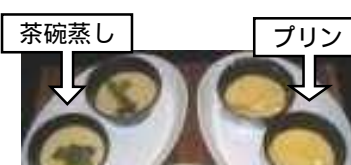

さまざまなソーラークッカーと調理例

写真教室(初心者~中級)

スナップ写真の
上手な撮り方 教えます。

お孫さんや
左近山の風景などを

「もう少し、
うまく撮れたら」

と思っている
おじいちゃん
おばあちゃん

入・卒業式
入社式
誕生日

などのスナップ写真で
「上手に撮れたら」

と思っている
お母さん
お父さん

ちょっとしたコツで、
写真は見違えるほど 上手にとれます。
お一人でも、ご都合の良い時間に教えます。

希望者は あんさんぶる まで。

おやぴか(直径120cm)

あさがお

きらぴか(直径80cm)

チーズケーキ

グローバル
サンオープン

茶碗蒸し

プリン

「きらぴか」で1時間弱
「サンオープン」で2時間

「あさがお」で1時間半~2時間

当日は小高小にある「きらぴか」も出展します。

3月2日 ソーラークッカー工作教室

予約申込券

1組 700円